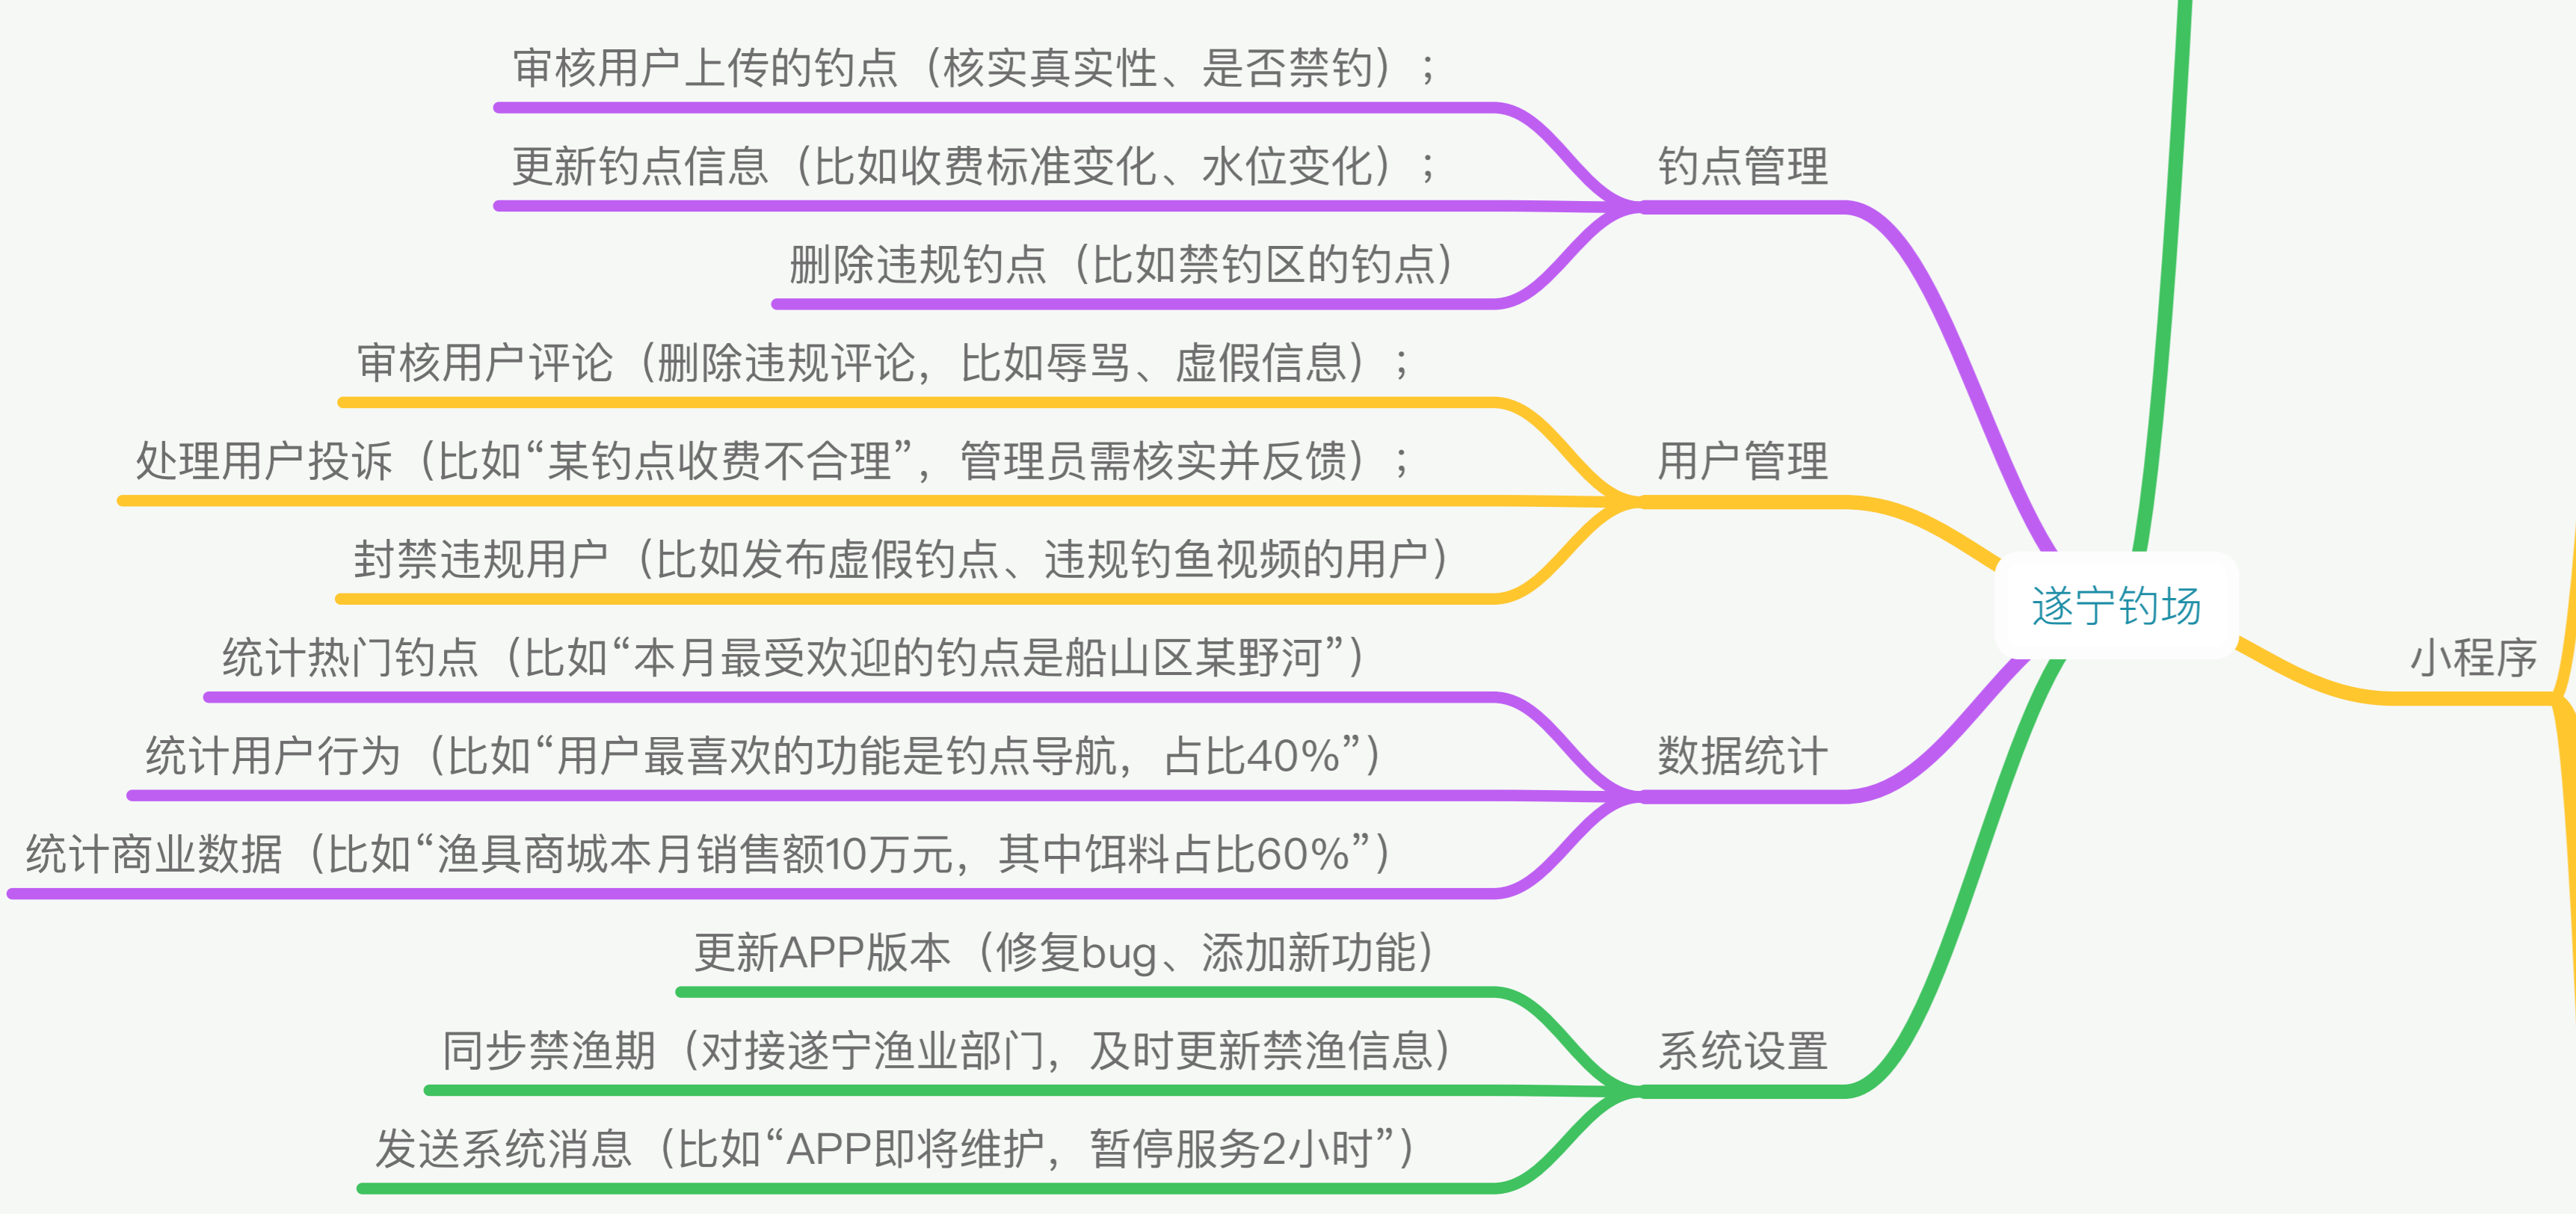

简介：统计遂宁市及各区的野钓场地及钓场

基础核心：钓点

小程序